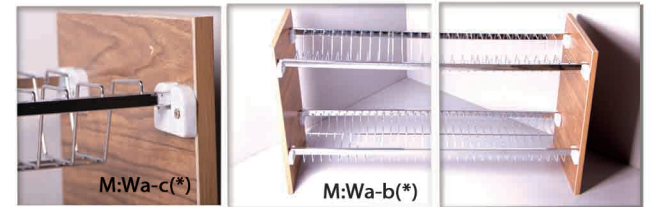

* جهت سفارش محصول پهنای یونیت مورد نیاز را بجای (*) قرار دهید تا کد فنی محصول جهت اعلام به کارخانه تکمیل گردد

نام	ردیف	نوع محصول	پهنا داخل کابین	توضیحات	کد فنی
مجموعه آپچکان	1	پروفیلی	76-86-96-116	یک طبقه با پروفیل 2*1	M:Wa-a(*)
	2	پروفیلی	76-86-96-116	دو طبقه با پروفیل 2*1	M:Wa-b(*)
	3	پروفیلی	76-86-96-116	یک طبقه - با پروفیل 1*1	M:Wa-c(*)
	4	قایقی	76-86-96	یک طبقه - طراحی خاص - با پروفیل 2*1	M:Wa-g(*)
	5	میله ای	76-86-96	یک طبقه - با مفتول	M:Wa-w(*)
	6	رومیزی	43x31x28	همراه با سینی کف + اویز مخصوص قاشق چنگال	M:Wa-tab